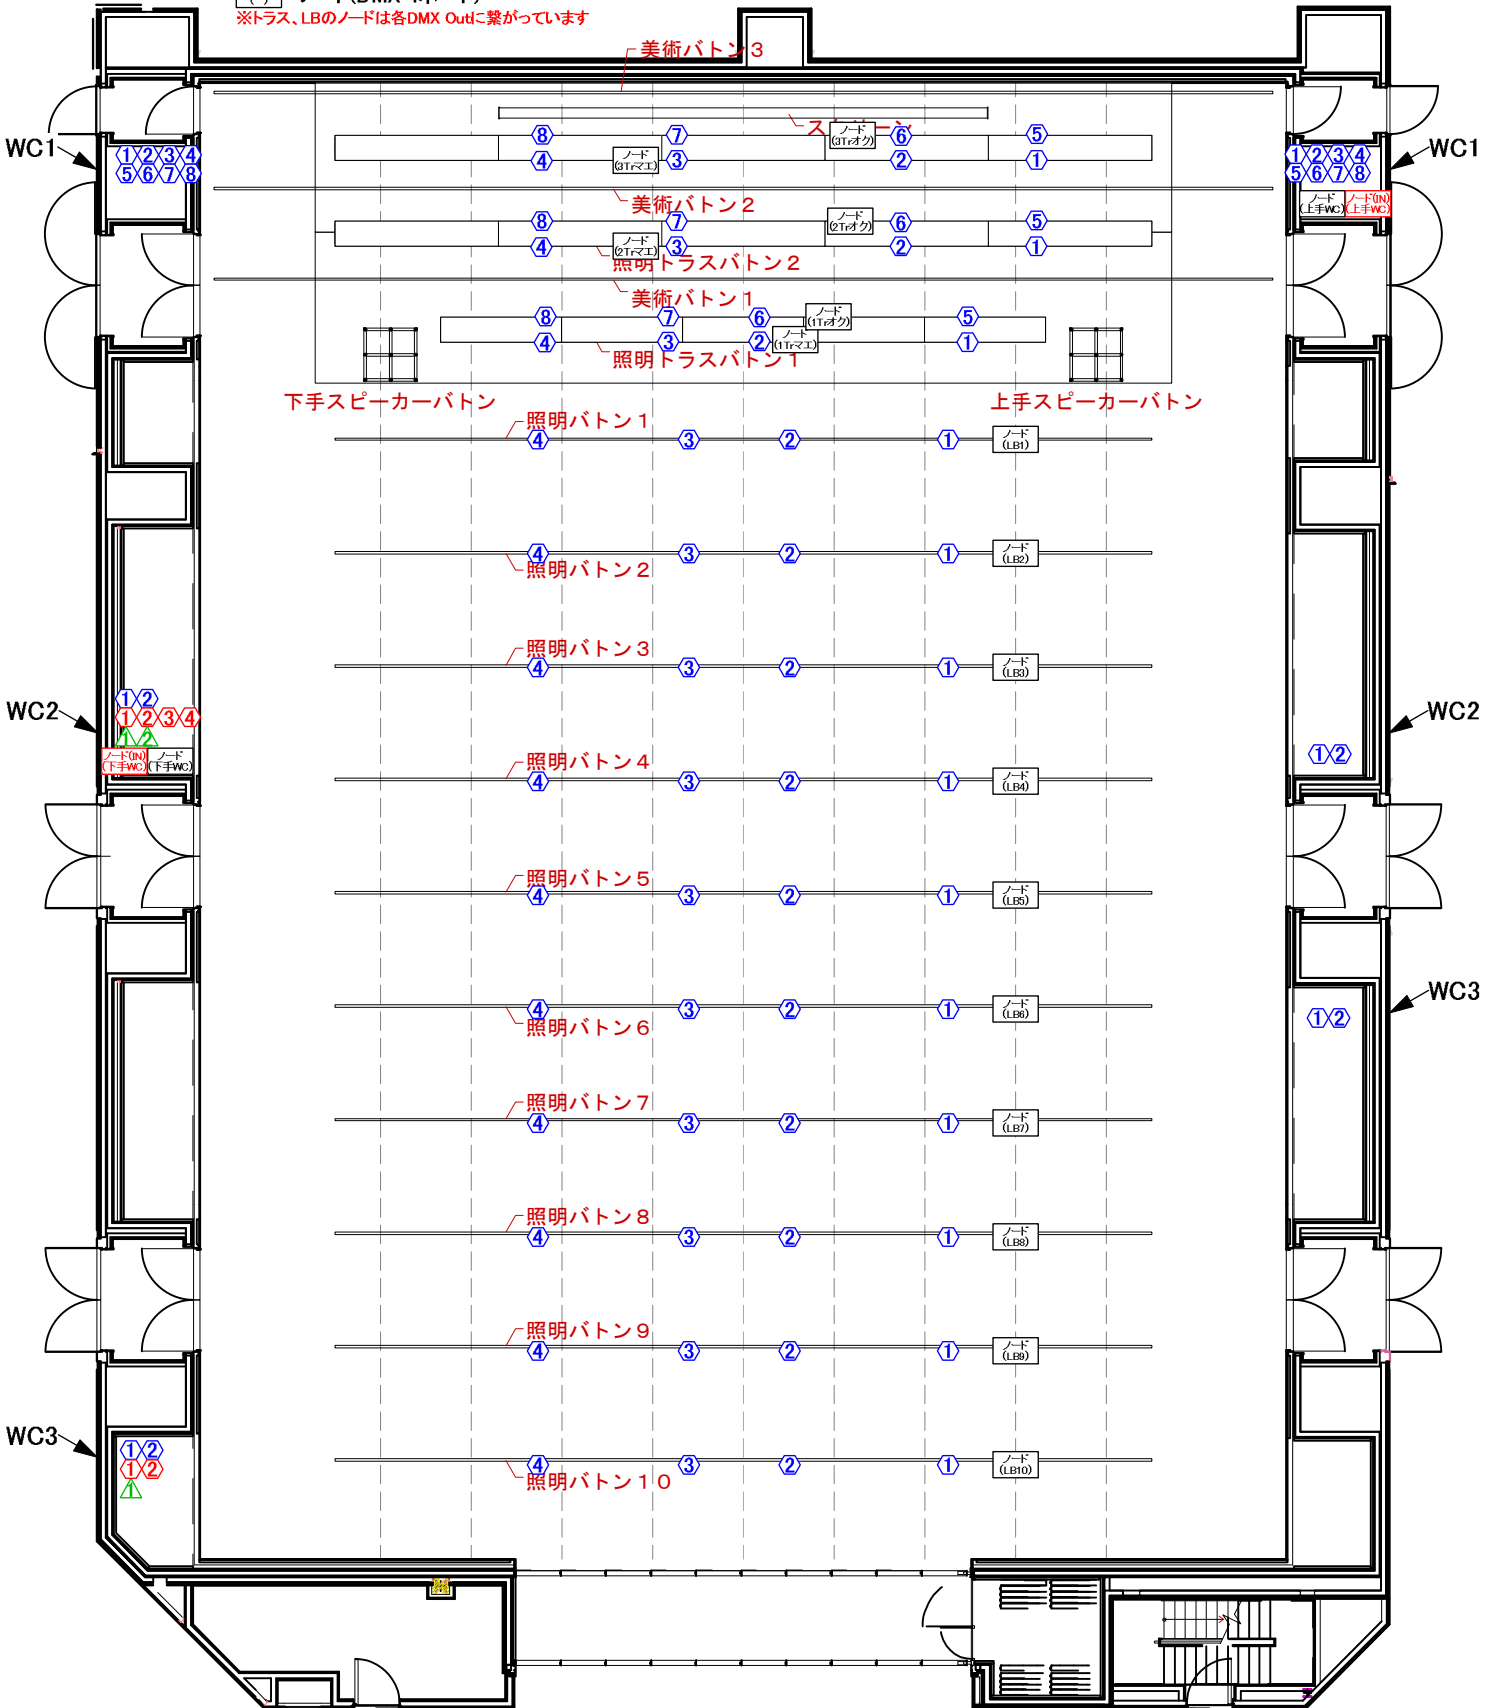

- ①- DMX Out
- ①- DMX In
- ▲- Ethernet
- ☐- ノード(DMX 4ポート)
- ※トラス、LBのノードは各DMX Outに繋がっています

	トラス(1~3)								LB(1~4)				LB(5~10)			
DMXポート	1	2	3	4	5	6	7	8	1	2	3	4	1	2	3	4
Universe	0	1	2	3	0	1	2	3	4	5	4	5	10	11	10	11
	WC1								WC2		WC3		WCノード			
DMXポート	1	2	3	4	5	6	7	8	1	2	1	2	1	2	3	4
Universe	0	1	2	3	4	5	6	7	6	7	6	7	6	7	8	9

※Universe:21は客電専用で使用しています

DMX IN											
下WC2				下WC3				WCノード (下手、上手共通)			
1	2	3	4	1	2	3	4	1	2	3	4
0	1	2	3	0	1	0	1	0	1	2	3

※WCは下手、上手共通設定となっています