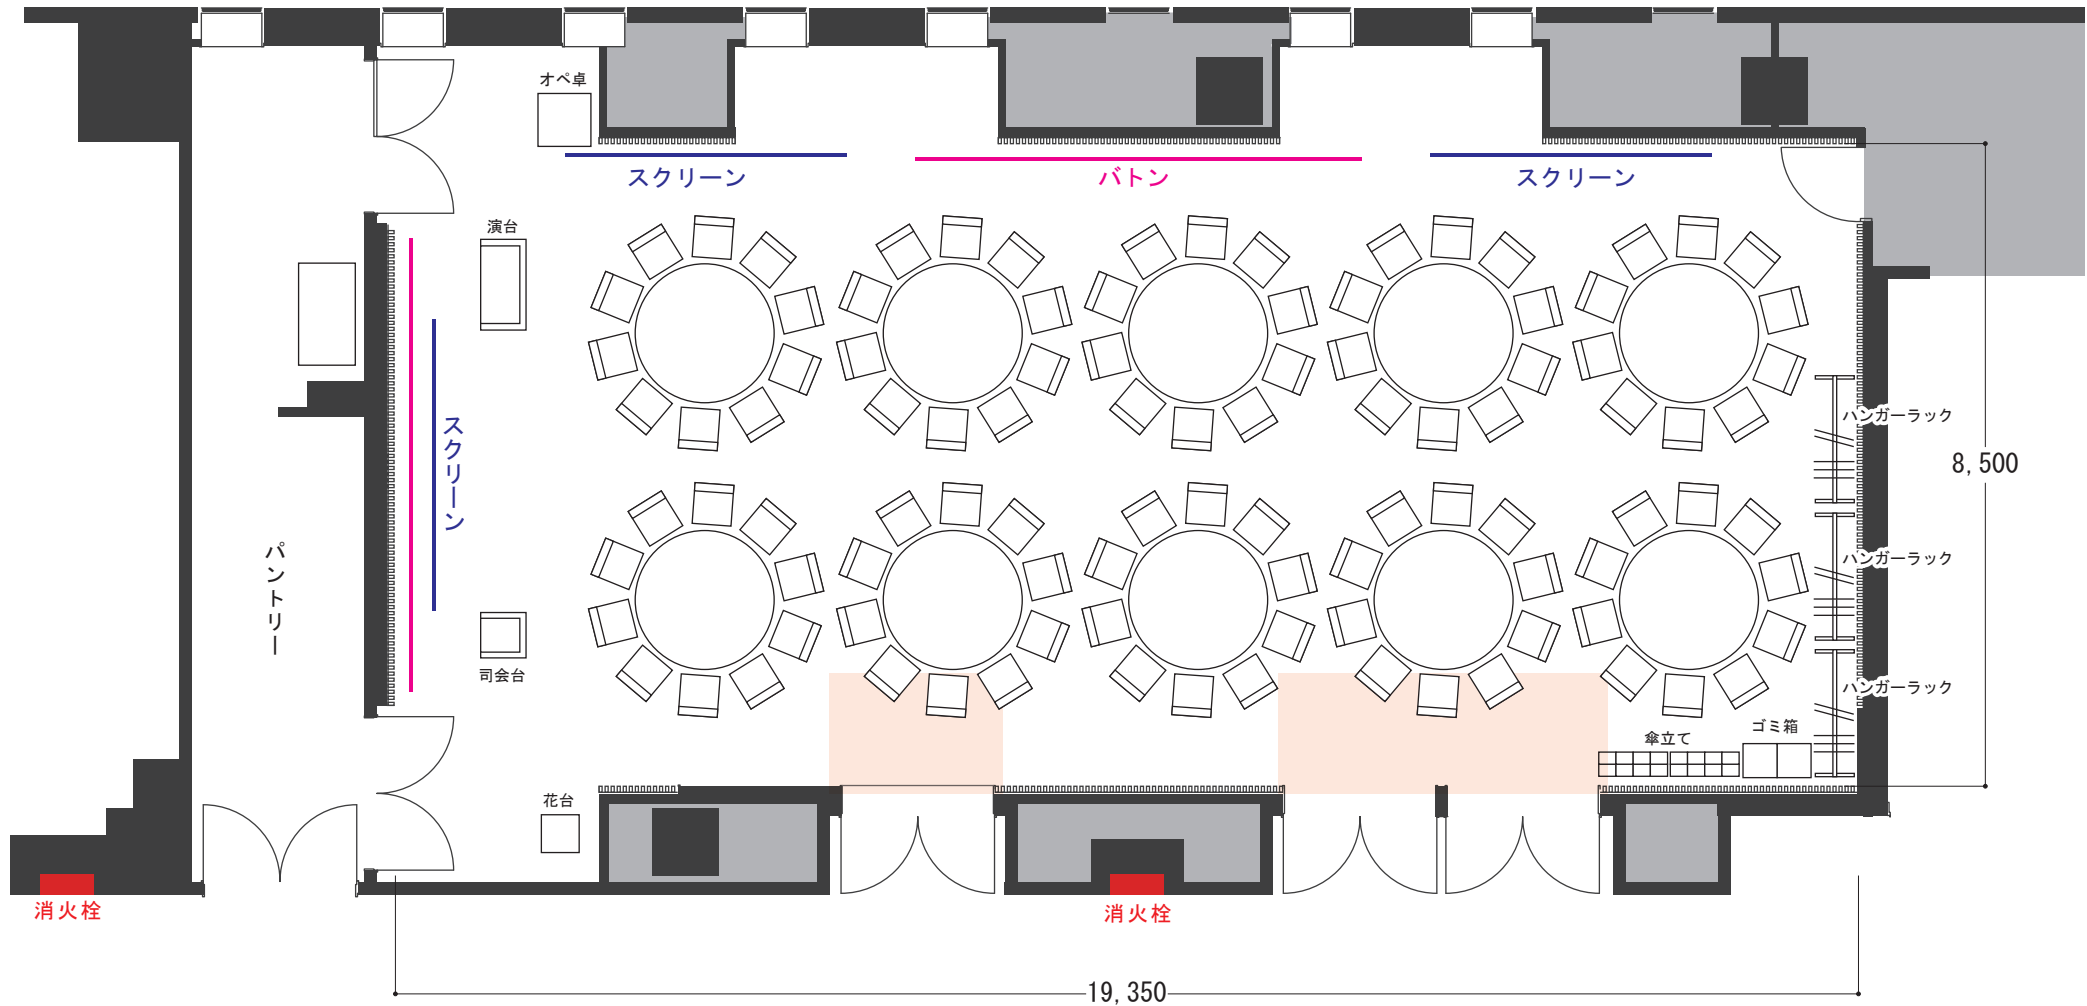

BOARDROOM

8,500

19,350

1/100 0 1 2 3 m

Title/	Draw/
Date/	Scale/1:100 (A4)
中日ホール & カンファレンス 6F BoardRoom	