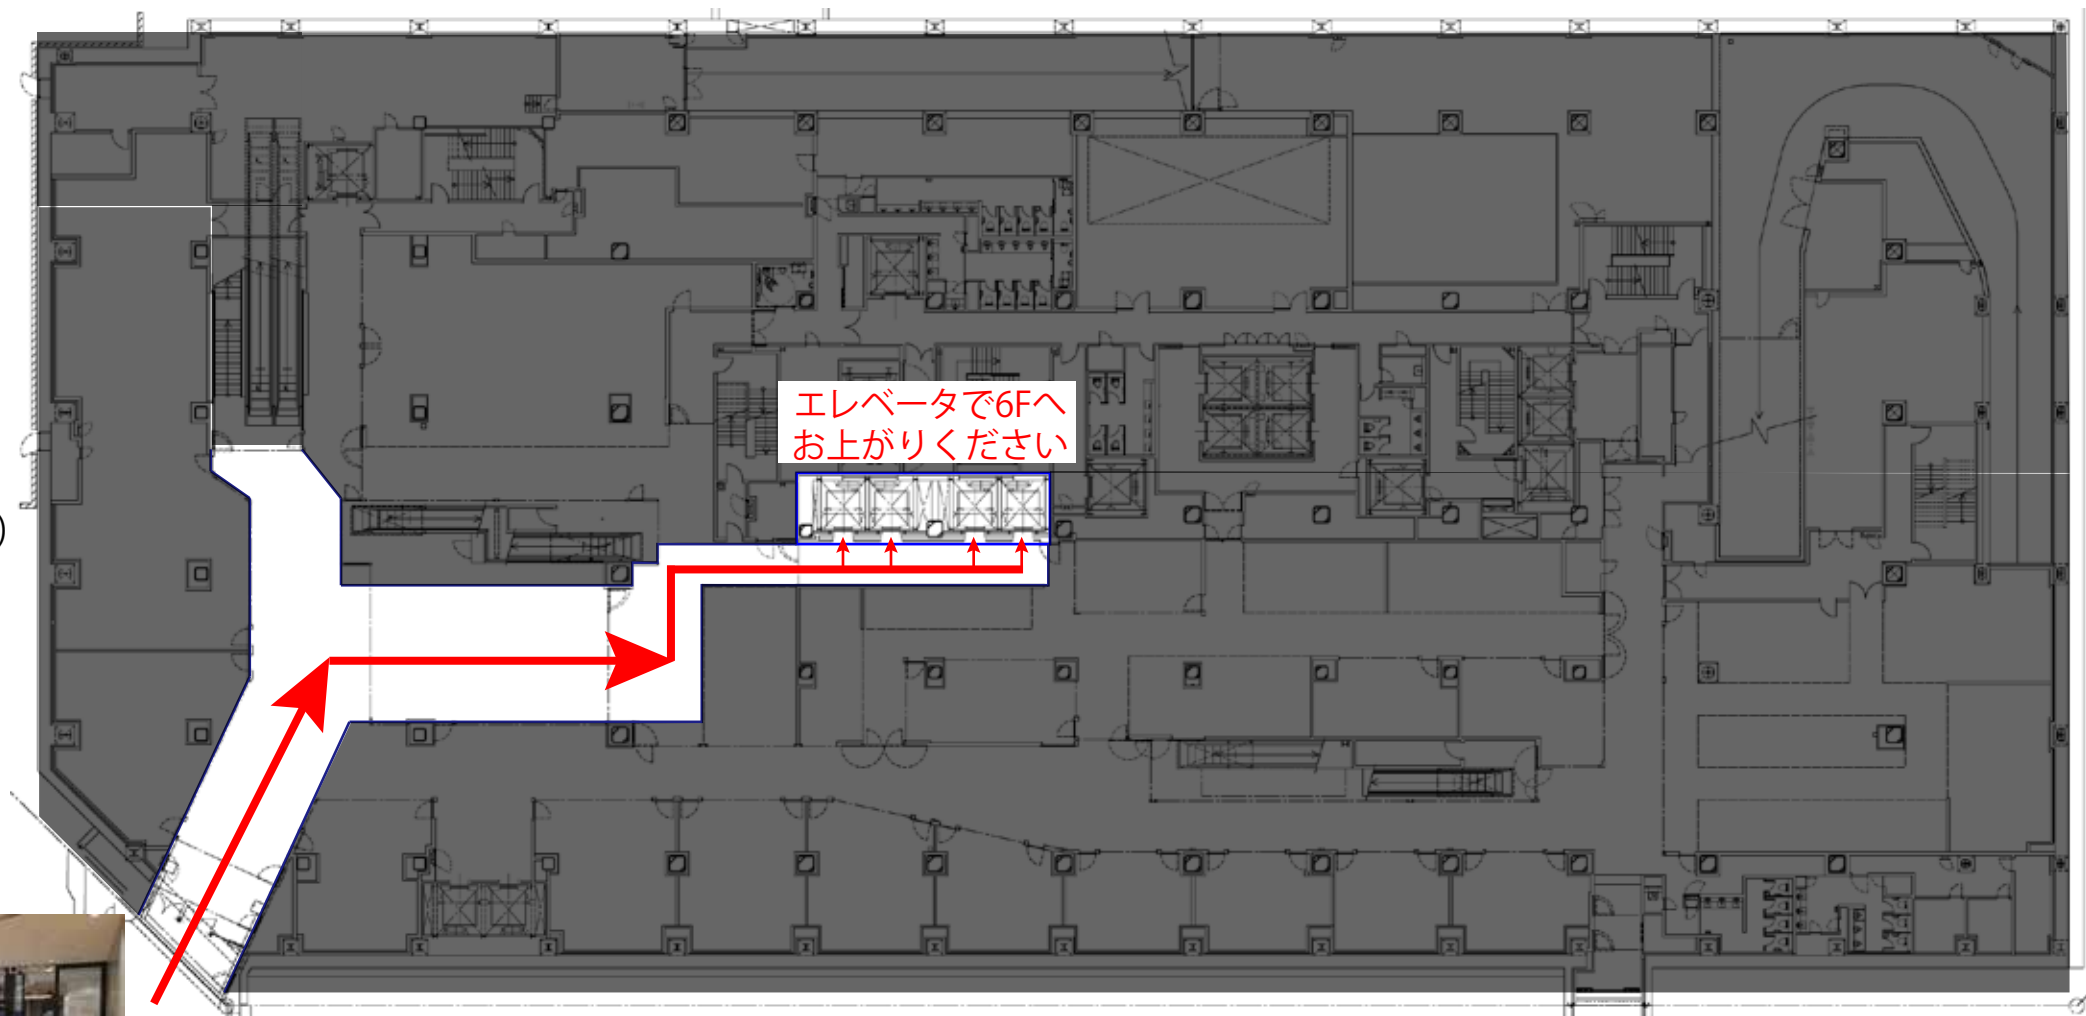

中日ビルB1F

(B1Fからお越しの方)

◆中日ホール ご案内図◆

東側

北側
(広小路通り側)

南側

エレベータで6Fへ
お上がりください

入口/出口

B1F 栄駅 地下街より(13番出口横)

西側(久屋大通側)